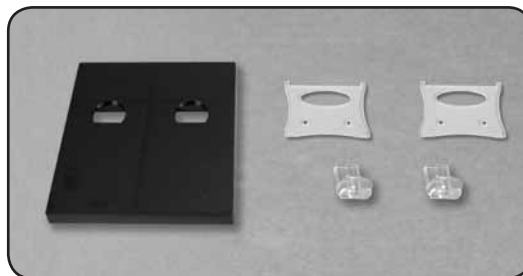

CAR STAND INSTRUCTIONS

SUPPORT DE VOITURE INSTRUCTIONS

SOORTE PARA AUTOMÓVIL INSTRUCCIONES

⚠ WARNING:
CHOKING HAZARD — Small parts.
Not for children under 3 years of age.

⚠ AVERTISSEMENT :
DANGER DE SUFFOCATION
— petites pièces. Ne convient pas
pour les enfants de moins de 3 ans.

⚠ ADVERTENCIA:
RIESGO DE ASFIXIA —
piezas pequeñas. No apto para
niños menores de 3 años.

Revell Sandpaper Grip Set RMX8669
Revell Jeu De Bandes De Papier De Verre RMX8669
Revell Juego De Mangos Para Lijas RMX8669

Revell Tuning Set RMX9645
Revell Ensemble De Mise Au Point RMX9645
Revell Juego De Ajuste RMX9645

If your Pinewood Derby® Kit requires repairs or replacement, DO NOT RETURN TO RETAILER. Contact:

Si votre trousse Pinewood Derby nécessite des réparations ou un remplacement, NE LA RENVOYEZ PAS AU DÉTAILANT. Contactez: